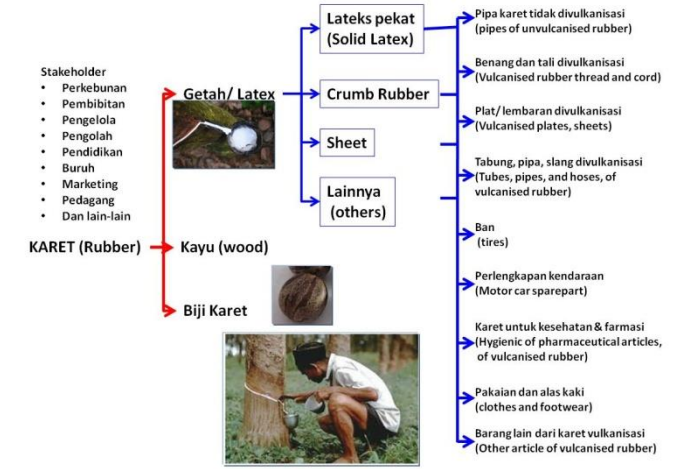

NILAI TAMBAH: Kunci Lompatan Ekonomi

1 kg biji kopi = Rp 18,000

8 gram kopi = Rp 38,000

1 kg bunga = Rp 2.000
1 ton bunga kenanga = 15 kg atsiri
@ Rp 210.000

28 gram = US$ 82
Jika US$ 1 = Rp 12.000
28 gram = Rp 984.000