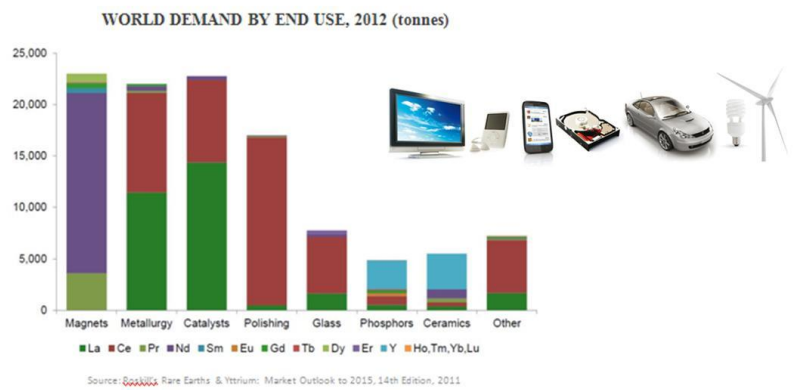

10 Oktober 2016

THE LOCAL ADVANTAGE

SDM, SDA, GEOGRAFI, BUDAYA, SEJARAH

NILAI TAMBAH: Kunci Lompatan Ekonomi

1 kg biji kopi = Rp 18,000

8 gram kopi = Rp 38,000

1 kg bunga = Rp 2.000
1 ton bunga kenanga = 15 kg atsiri
@ Rp 210.000