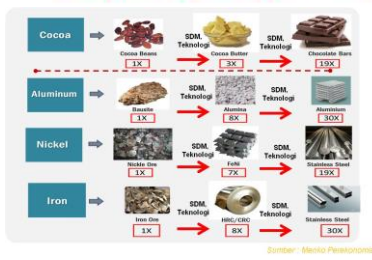

10 Oktober 2016

THE LOCAL ADVANTAGE

SDM, SDA, GEOGRAFI, BUDAYA, SEJARAH

NILAI TAMBAH: Kunci Lompatan Ekonomi

1 kg biji kopi = Rp 18,000

8 gram kopi = Rp 38,000

1 kg bunga = Rp 2.000
1 ton bunga kenanga = 15 kg atsiri
@ Rp 210.000